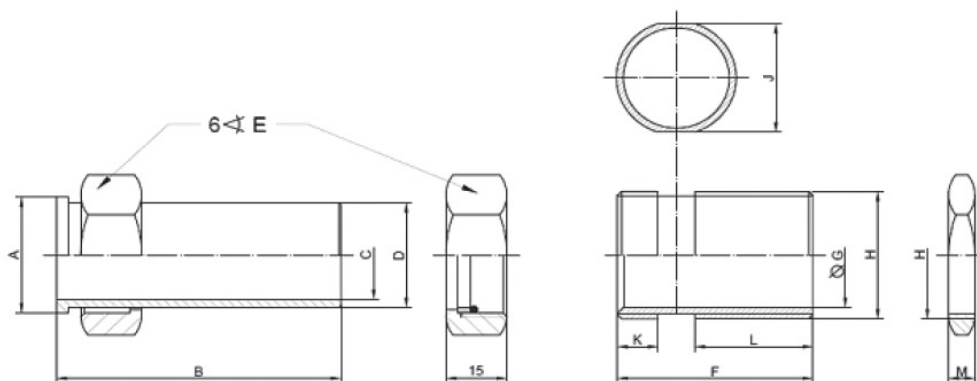

## Консоли водосчетчиков

Wasserzähler	A	B	C	D	E	F	G	H	I	J	K	L	M	L1	H1
DN 15	23,90	70,00	18,50	19,90	30	54,00	20,20	¾"	22	13,00	32	5	23,90	300	100
DN 20	30,00	70,00	21,00	26,90	36	60,00	27,30	1"	28	12,50	30	5	30,00	300	100

Wasserzähler	A	B	C	D	E	F	G	H	I	J	K	L	M	L1	H1
DN 25	38,00	85,00	26,00	31,90	46	80,00	32,20	1¼"	36	46,00	17	8	38,00	400	150
DN 32	44,00	85,00	30,00	37,90	54	85,00	38,20	1½"	44	50,00	20	8	44,00	400	150
DN 40	55,00	90,00	45,00	43,90	65	90,00	44,20	2"	52	50,00	25	8	55,00	400	150