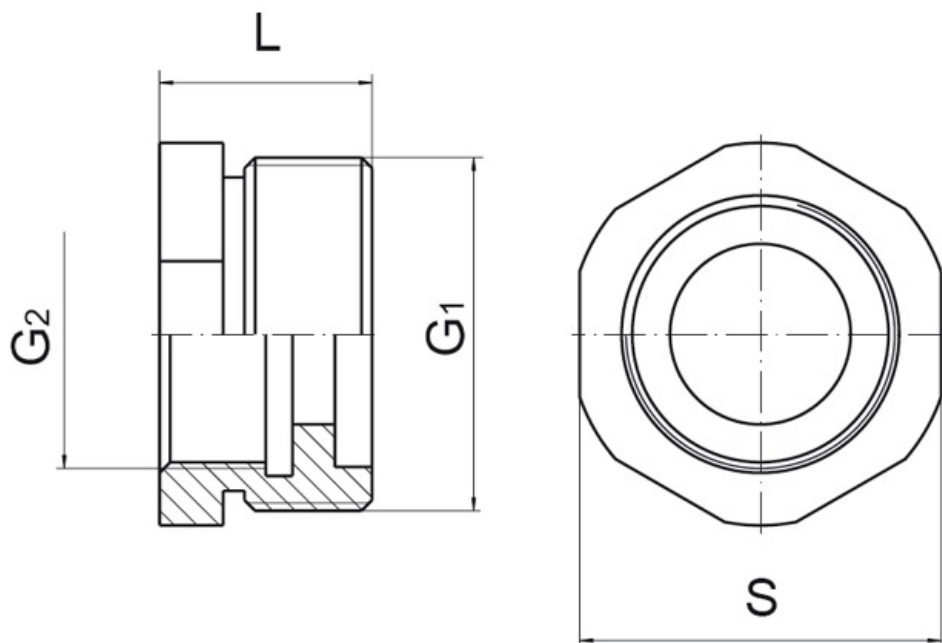

## Фитинги для водосчетчиков

Модель	G1	G2	L
1" x 3/4"	1"	3/4"	20
1 1/4" x 1"	1 1/4"	1"	25
1/2" x 3/8"	1/2"	3/8"	17
1/4" x 1/2"	1/4"	1/2"	17

По вопросам продаж и поддержки обращайтесь:  
Астана +7(77172)727-132, Волгоград (844)278-03-48, Воронеж (473)204-51-73,  
Екатеринбург (343)384-55-89, Казань (843)206-01-48, Краснодар (861)203-40-90,  
Красноярск (391)204-63-61, Москва (495)268-04-70, Нижний Новгород (831)429-08-12,  
Новосибирск (383)227-86-73, Ростов-на-Дону (863)308-18-15, Самара (846)206-03-16,  
Санкт-Петербург (812)309-46-40, Саратов (845)249-38-78, Уфа (347)229-48-12  
Единый адрес: [apt@nt-rt.ru](mailto:apt@nt-rt.ru)  
[www.apator.nt-rt.ru](http://www.apator.nt-rt.ru)