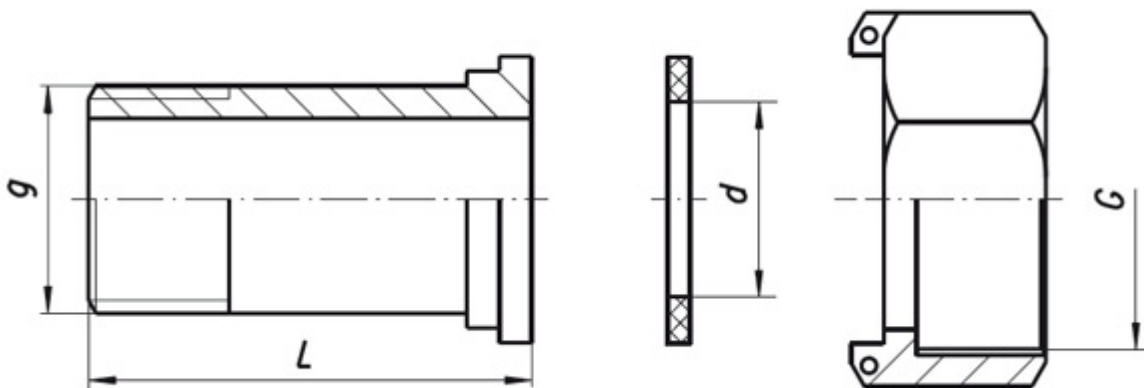

ДИСКИ И СЧЕТЧИК ВОДЫ

ШТУЦЕРНЫЕ СОЕДИНЕНИЯ ДЛЯ ВОДОСЧЕТЧИКОВ И ТЕПЛОСЧЕТЧИКОВ

DN [mm]	G	g	d	L
15	3/4"	1/2"	17	37,5
20	1"	3/4"	23	45,5
25	1 1/4"	1"	29	46,5
32	1 1/2"	1 1/4"	36	56,0
40	2"	2 1/2"	43	66,0
50	2 1/2"	2"	54	76,0