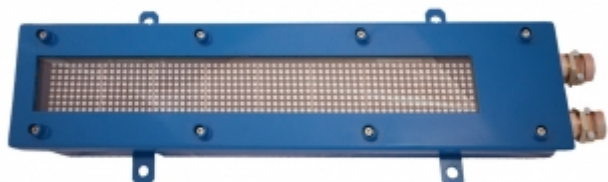

# ИСКРОБЕЗОПАСНАЯ ОПТИЧЕСКАЯ ТАБЛИЦА ИТО

## Применение

Искробезопасная оптическая таблица применяется при сигнализации и управлении подземными горными машинами. Устройство служит для показа коммуникатов, записанных в памяти либо присланных при помощи цифровой трансмиссии. Таблицы соответствуют требованиям европейской директивы 94/9/WE (ATEX) для устройств группы I категории M2, могут применяться в подземных выработках шахт опасных по взрыву метана и угольной пыли.

## Исполнения

Таблицы ИТО выпускаются в четырех исполнениях:

- ИТО - управление при помощи соединительных входов;
- ИТО/TR - управление при помощи цифровой трансмиссии либо соединительных входов;
- ИТО/RTC - управление при помощи соединительных входов, дополнительно показ текущего времени;
- ИТО/TR/RTC - управление при помощи цифровой трансмиссии либо соединительных входов, дополнительно возможность показа текущего времени.

Выбор коммуниката осуществляется при помощи соединительных входов либо цифровой трансмиссии. Существует также возможность показа текущего времени и даты. Коммуникаты могут быть в трех цветах - зеленом, красном и желтом. Показ коммуникатов на таблице может быть пульсирующий, статический, с проскальзыванием либо делением коммуниката. Коммуникаты изменяет пользователь при помощи карты SD. Управление при помощи соединительных входов может выполняться с использованием напряжения питания таблицы как и напряжения из другой искробезопасной цепи. Таблица оснащена двумя преобразовательными выходами, позволяющими находить другие устройства сигнализации (включая другие таблицы). Благодаря контролю расположения таблицы, существует возможность произвольного монтажа таблицы (вводы с левой либо правой стороны) при сохранении правильного показа коммуникатов.